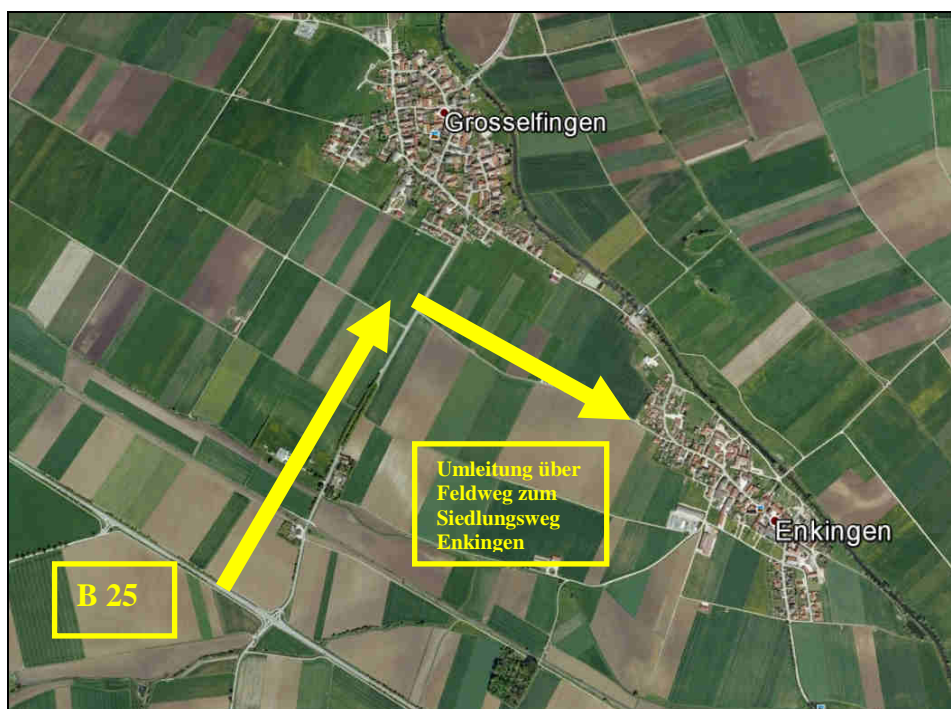

#### **Info´s zur Sperrung des Enkinger Wegs in Grosselfingen und der B 25 wegen der Sanierungsarbeiten!**

- ◆ **Sperrung Grosselfingen:** aufgrund von Wasserbaumaßnahmen wird der Enkinger Weg in Grosselfingen ab Freitag, den 14.07.2017 gesperrt. Enkingen kann somit für ca. 2 Wochen nicht mehr über Grosselfingen erreicht werden!!!
- ◆ **Sperrung Bundesstraße 25:** Der erste Bauabschnitt der B 25 beginnt ca. 800 m vor der Einmündung der Gemeindeverbindungsstraße nach Enkingen, verläuft rd. 1600 m in Richtung Möttingen und endet nach der Zufahrt zum Gewerbegebiet „Enkinger Wegfeld“. Enkingen kann also ab Montag, den 17.07.2017 auch über die B 25/Gemeindeverbindungsstraße für ca. 2 Wochen nicht mehr erreicht werden!
- ◆ **Umleitung B 25 – Grosselfingen – Feldweg nach Enkingen:** Die offizielle Umleitung nach Enkingen wegen der Sperrung von Grosselfingen läuft über den Feldweg 100 Meter vor Grosselfingen in den Siedlungsweg Enkingen (siehe Lageplan). Die Bewohner des Siedlungswegs in Enkingen werden gebeten, ihre Autos während dieser Zeit nicht auf dem Feldweg stehen zu lassen, da der Bus sonst nicht durchfahren kann! Ortskundige können auch über die Feldwege nach Möttingen und Appetshofen ausweichen!