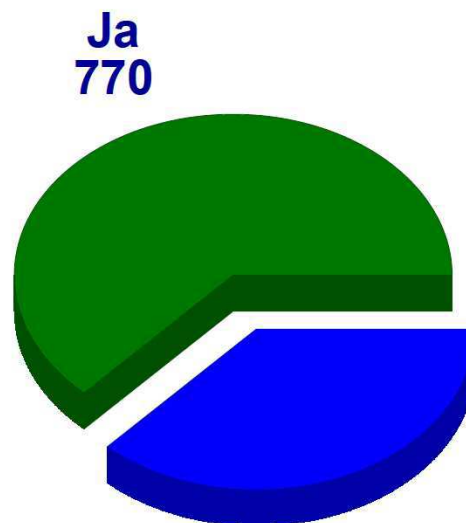

Bürgerentscheid „Neubau Bürgerzentrum Möttingen“ am 25.05.2014

Ergebniszusammenstellung

Gesamtergebnis:

Gemeinde Möttingen	
Kreis:	Donau-Ries
Land:	Bayern

Zusammenstellung der endgültigen Ergebnisse des
Bürgerentscheides 2014 Neubau Bürgerzentrum Möttingen
am 25.05.2014

Bürgerentscheid 2014 Neubau Bürgerzentrum Möttingen Wahlbereich 779 Vorläufiges Endergebnis Verteilung der Stimmen

Wahlbet... 63,33%

Ja..... 63,01%

Nein..... 36,99%

Ortsteil Möttingen:

Bürgerentscheid 2014 Neubau Bürgerzentrum Möttingen Möttingen 1 (779.779185.1) Verteilung der Stimmen