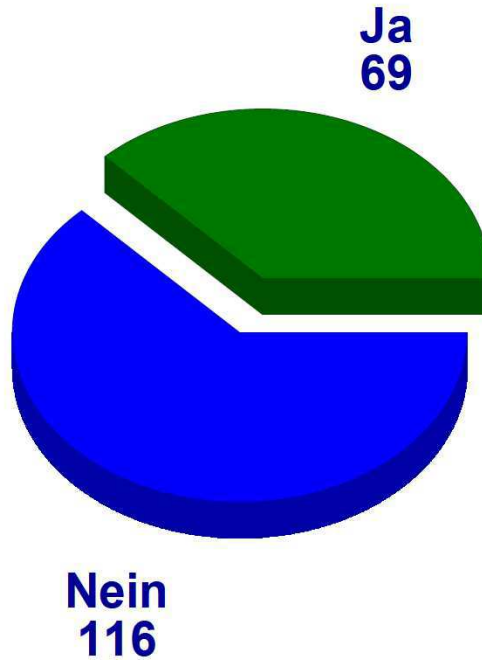

Wahlbet... 46,41%

Ja..... 88,48%

Nein..... 11,52%

Ortsteil Balgheim:

Bürgerentscheid 2014 Neubau Bürgerzentrum Möttingen Möttingen 2 (779.779185.2) Verteilung der Stimmen

Wahlbet... 42,19%

Ja..... 41,76%

Nein..... 58,24%

Ortsteil Appetshofen/Lierheim:

**Bürgerentscheid 2014 Neubau Bürgerzentrum Möttingen
Möttingen 3 (779.779185.3)**
Verteilung der Stimmen

Wahlbet... 57,14%

Ja..... 37,30%

Nein..... 62,70%

Ortsteil Kleinsorheim: