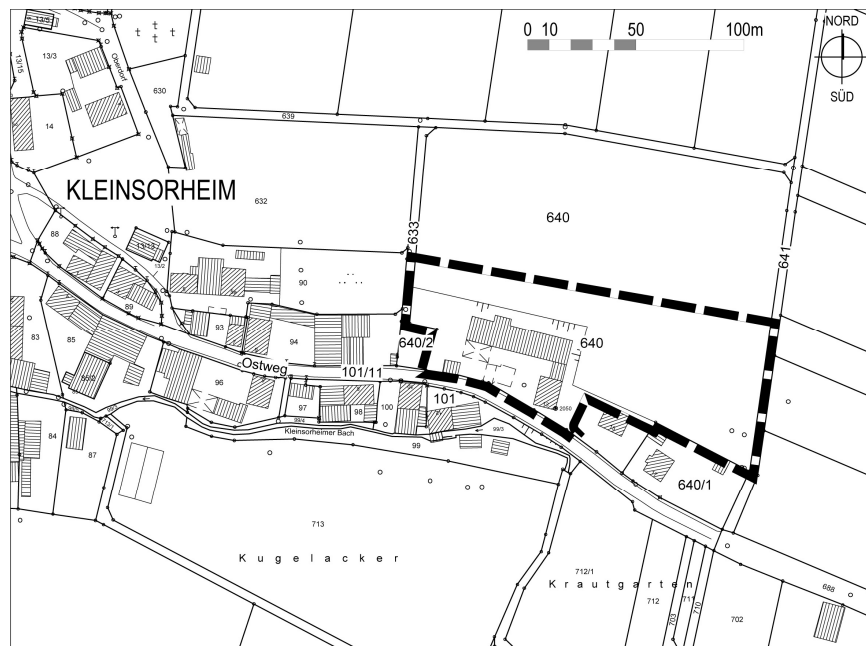

Gemeinde Möttingen

Öffentliche Bekanntmachung der öffentlichen Auslegung des Entwurfes des vorhabensbezogenen Bebauungsplanes mit integriertem Grünordnungsplan „Kleinsorheim Süd-Ost“ der Gemeinde Möttingen gemäß § 3 Abs. 2 Baugesetzbuch (BauGB)

Der Gemeinderat der Gemeinde Möttingen hat in seiner Sitzung am **18.02.2013** die Aufstellung des vorhabenbezogenen Bebauungsplans mit integriertem Grünordnungsplan „Kleinsorheim Süd-Ost“ beschlossen. Das Gebiet umfasst eine Teilfläche von Flurnummer 640 der Gemarkung Kleinsorheim. Die angrenzenden Grundstücke sind aus nachfolgendem Lageplan ersichtlich, der Bestandteil dieser Bekanntmachung ist.

Der Planentwurf ist vom Planungsbüro Godts, Römerstraße 6, 73467 Kirchheim am Ries, ausgearbeitet worden.

Der vom Gemeinderat in seiner Sitzung am **29.04.2013** gebilligte und zur Auslegung bestimmte Entwurf des vorhabenbezogenen Bebauungsplans mit integriertem Grünordnungsplan, Vorhabens- u. Erschließungsplan und Umweltbericht „Kleinsorheim Süd-Ost“ in der planzeichnerischen Darstellung vom 29.04.2013, sowie die Satzung und die Begründung gleichen Datums liegen vom